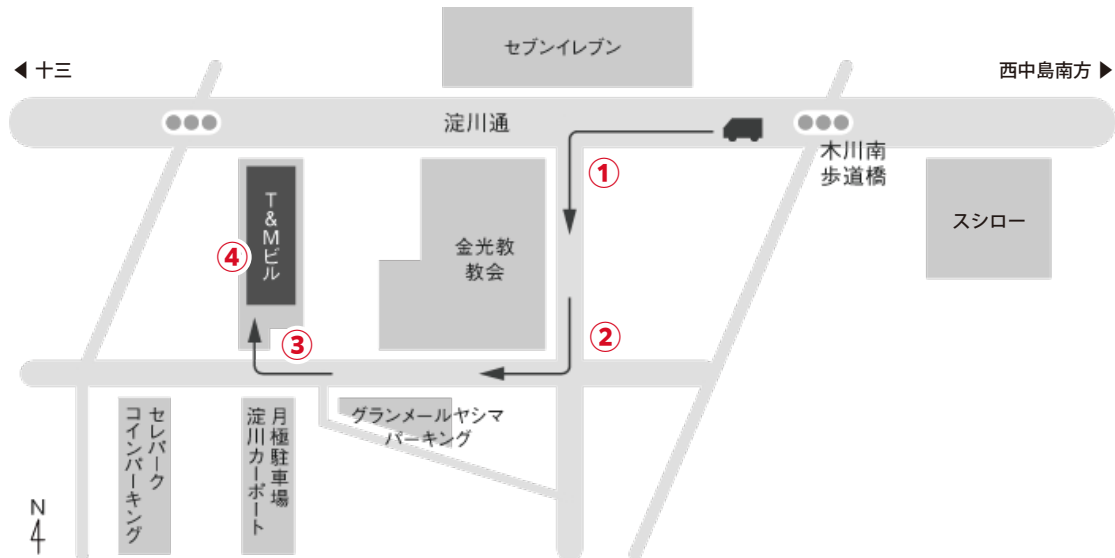

【駐車場へのアクセス】

駐車場へのアクセスは、下記をご参照ください。 ※shirobako1st ご利用のお客様のみご利用可

① 金光教が目印です。手前を左折します。

② 一つ目の交差点を右折します。

③ 建物の間にビルの駐車場へ続く道がございます。

④ 右奥の2台分が駐車スペースです。
SHIROBAKOの専用駐車マークがあります。
※リフトの積み下ろしもこのスペースから行っていただけます。

【当日の注意事項】

- ※ 他のお客様も使用されますので搬入、搬出時はロビーや駐車場に、荷物を広げての待機はご遠慮ください。
- ※ 駐車場や正面入口前（歯医者前）、ロビーは共用スペースとなりますので、お静かにお願いいたします。
- ※ リフト上に駐車される場合は、隙間にタイヤが落ちないようにお気をつけください。