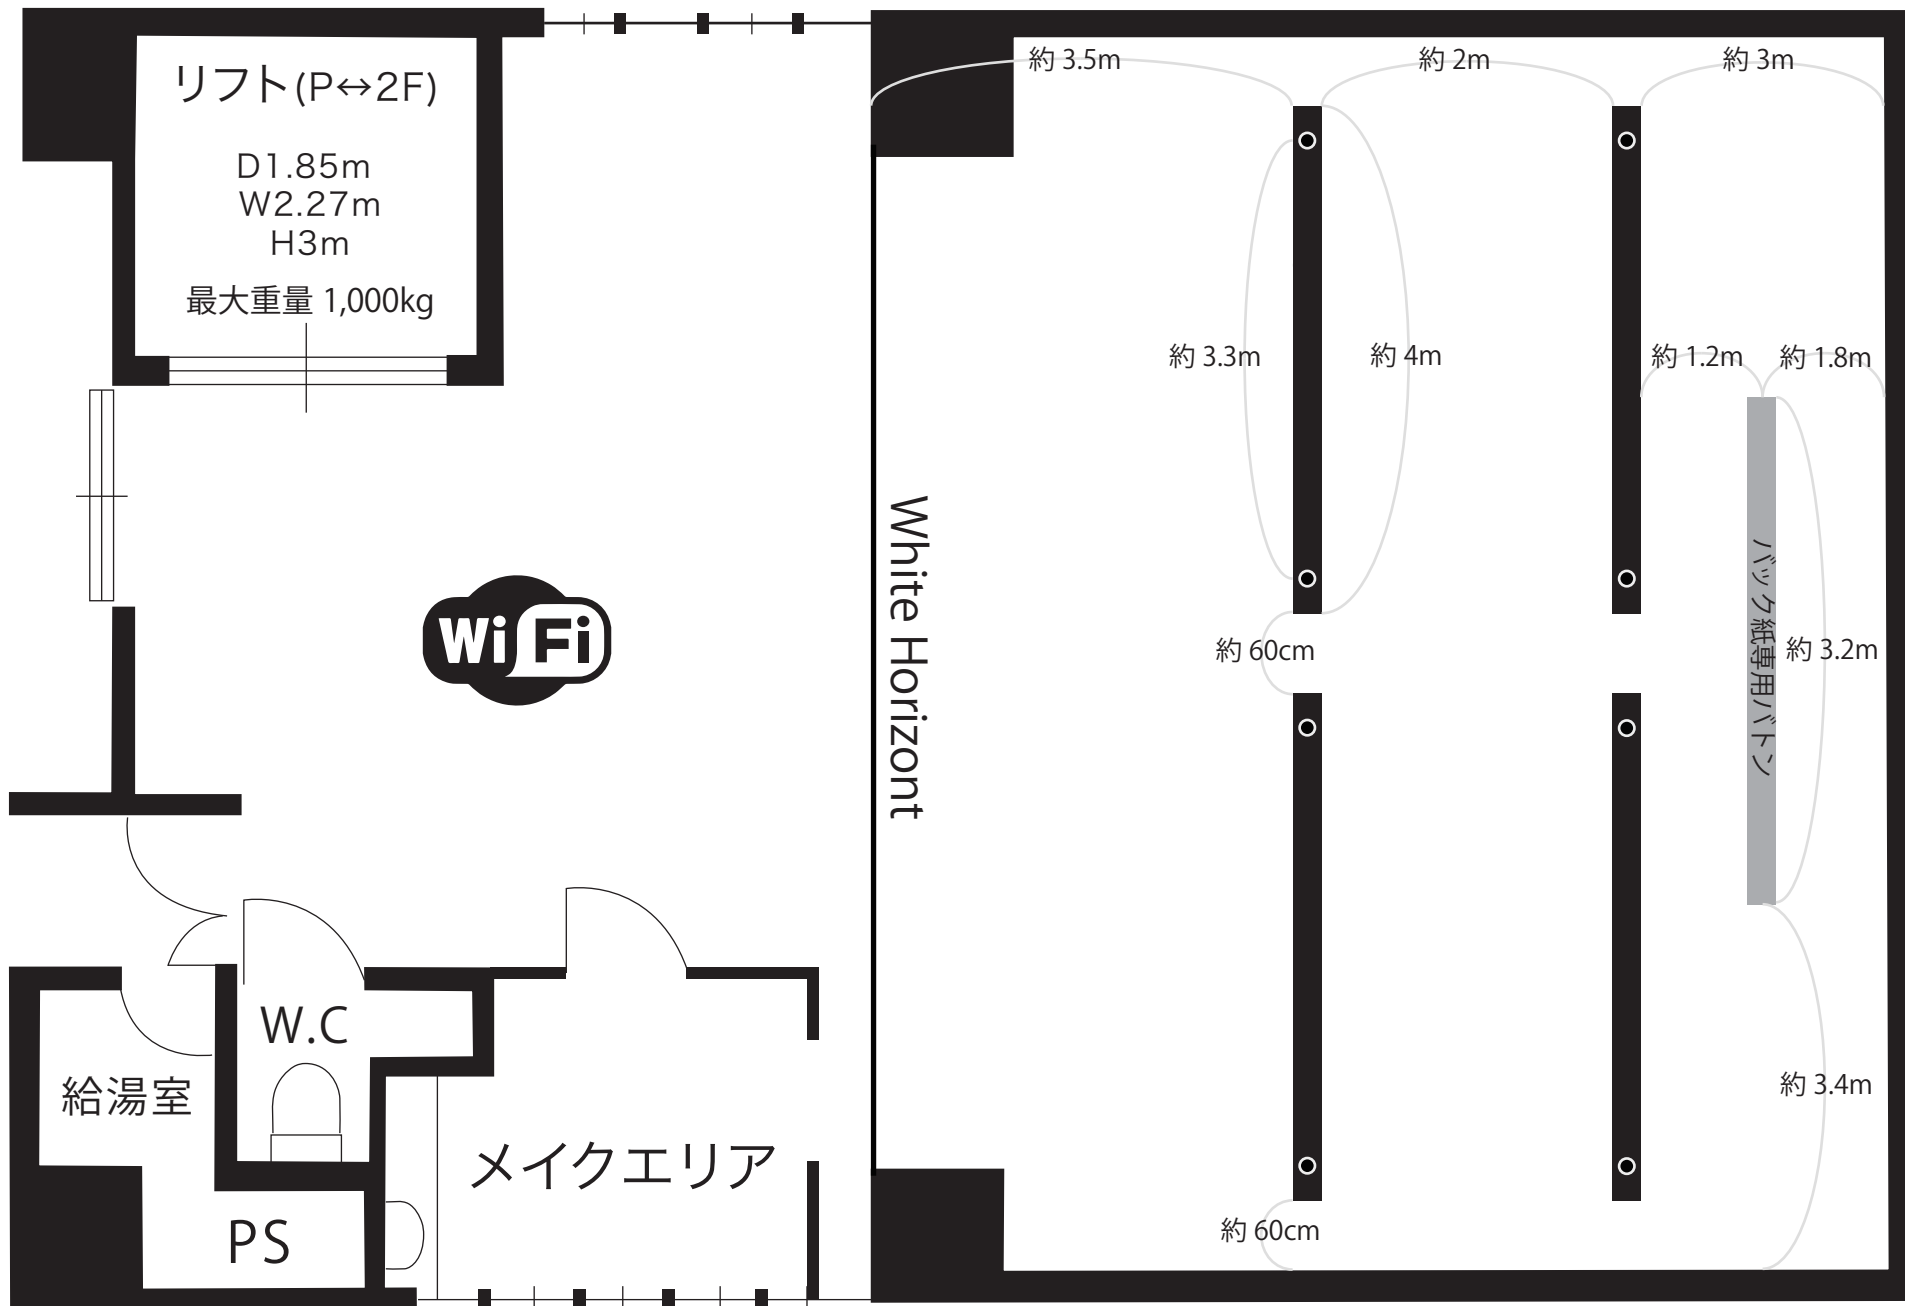

シロバコ 1st

D14.0m W10.0m H5.55m
White Horizont 1.500Φ

ボタンを下ろした時の床からボタンまでの距離 約 96.5cm
バック紙専用ボタンを下ろした時の床からボタンまでの距離 約 120cm
ボタン1本の最大重量 50kg