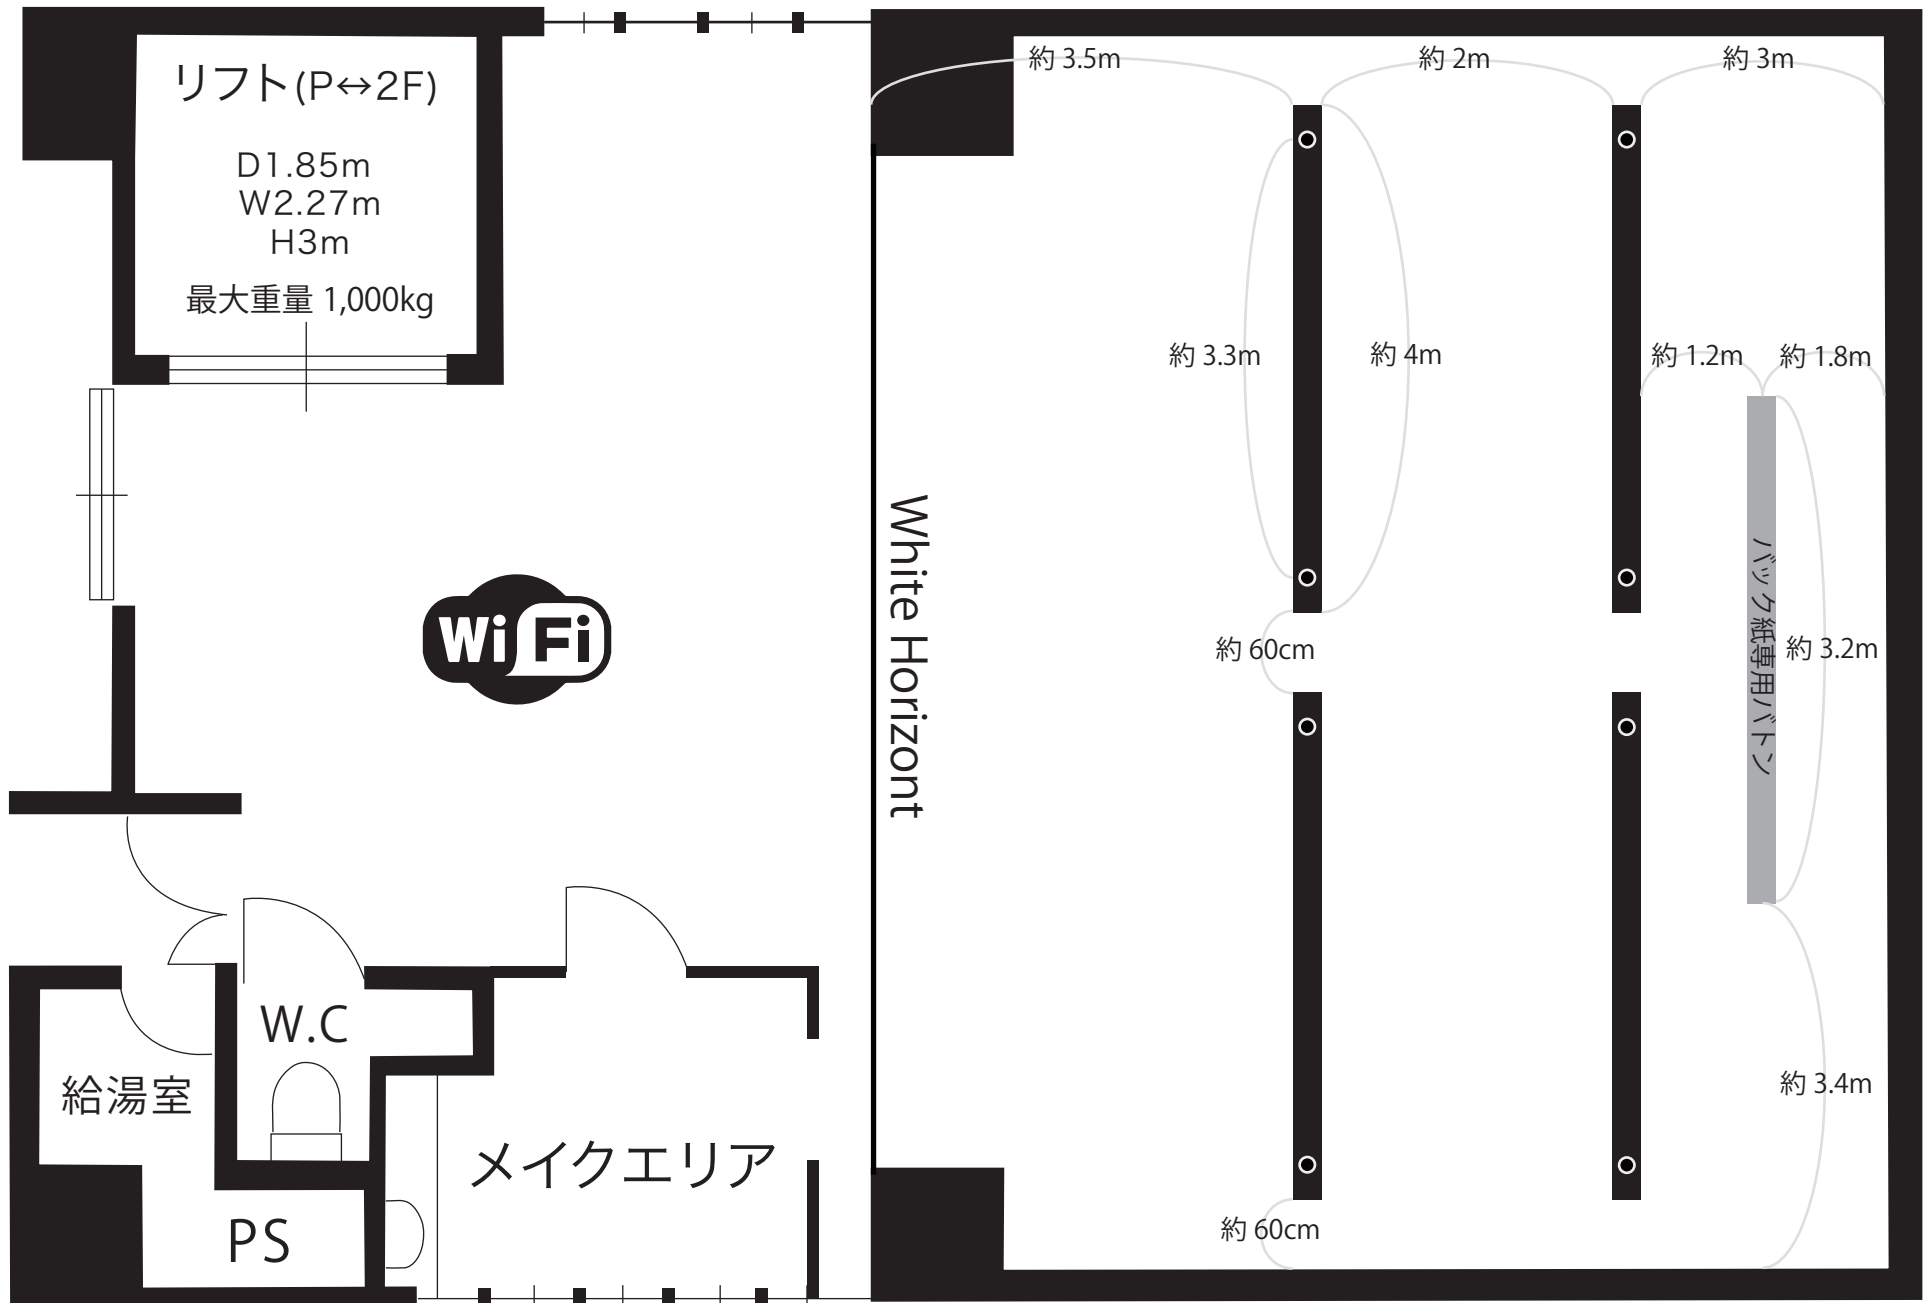

シロバコ 1st

D14.0m W10.0m H5.55m
White Horizont 1.500Φ

ボタンを下ろした時の床からボタンまでの距離 約 96.5cm
バック紙専用ボタンを下ろした時の床からボタンまでの距離 約 120cm
ボタン1本の最大重量 50kg